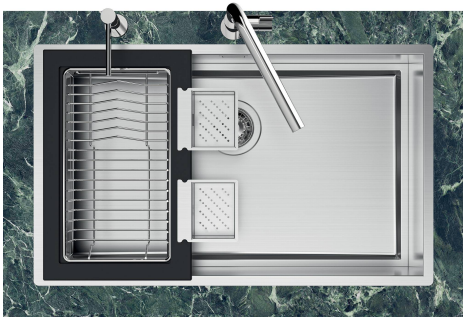

水槽 Quadra EVO

水槽

代码: 1254 050

细节

材料 AISI 304 不锈钢

表面处理 拉丝 Foster

质地 磨砂

边型和安装方式 平嵌

QUADRA EVO **Optional accessories / Accessori opzionali** **FILOTOP / FLUSHMOUNT**

LEVEL 2:

8100 615

1254/05-

GRIGLIA POSIZIONATA A FILO VASCA / GRID EDGE POSITIONING

1254/05-

intaglio per il troppo-pieno
solo con top > 10 mm
recess for housing the over-flow
only for top > 10 mm