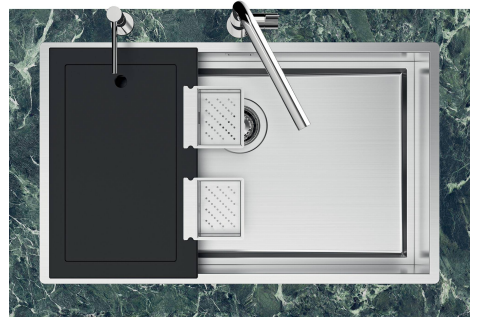

水槽 Quadra EVO

水槽

代码: 1254 050

细节

材料 AISI 304 不锈钢

表面处理 拉丝 Foster

质地 磨砂

边型和安装方式 平嵌

QUADRA EVO **Optional accessories / Accessori opzionali** **FILOTOP / FLUSHMOUNT**

LEVEL 2:

8100 615

1254/05-

GRIGLIA POSIZIONATA A FILO VASCA / GRID EDGE POSITIONING

1254/05-

intaglio per il troppo-pieno
solo con top > 10 mm
recess for housing the over-flow
only for top > 10 mm