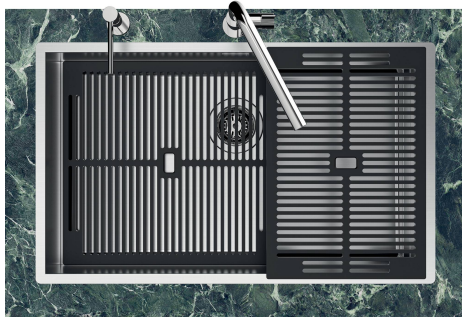

水槽 Quadra EVO

水槽

代码: 1254 050

细节

材料 AISI 304 不锈钢

表面处理 拉丝 Foster

质地 磨砂

边型和安装方式 平嵌

QUADRA EVO **Optional accessories / Accessori opzionali** **FILOTOP / FLUSHMOUNT**

LEVEL 2:

8100 615

1254/05-

GRIGLIA POSIZIONATA A FILO VASCA / GRID EDGE POSITIONING

1254/05-

intaglio per il troppo-pieno
solo con top > 10 mm
recess for housing the over-flow
only for top > 10 mm