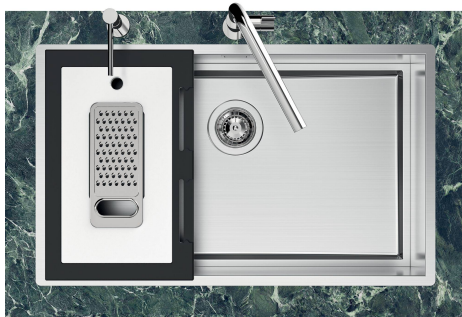

水槽 Quadra EVO

水槽

代码: 1254 050

细节

材料 AISI 304 不锈钢

表面处理 拉丝 Foster

质地 磨砂

边型和安装方式 平嵌

QUADRA EVO **Optional accessories / Accessori opzionali** **FILOTOP / FLUSHMOUNT**

LEVEL 2:

8100 615

1254/05-

GRIGLIA POSIZIONATA A FILO VASCA / GRID EDGE POSITIONING

1254/05-

intaglio per il troppo-pieno
solo con top > 10 mm
recess for housing the over-flow
only for top > 10 mm