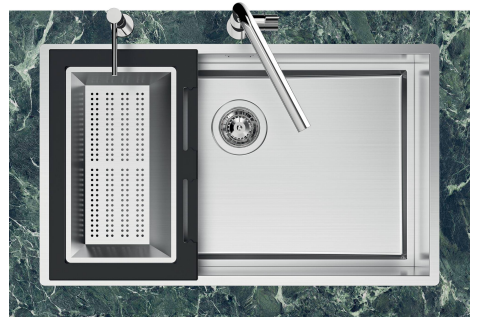

水槽 Quadra EVO

水槽

代码: 1254 050

细节

材料 AISI 304 不锈钢

表面处理 拉丝 Foster

质地 磨砂

边型和安装方式 平嵌

QUADRA EVO **Optional accessories / Accessori opzionali** **FILOTOP / FLUSHMOUNT**

LEVEL 2:

8100 615

1254/05-

GRIGLIA POSIZIONATA A FILO VASCA / GRID EDGE POSITIONING

1254/05-

intaglio per il troppo-pieno
solo con top > 10 mm
recess for housing the over-flow
only for top > 10 mm