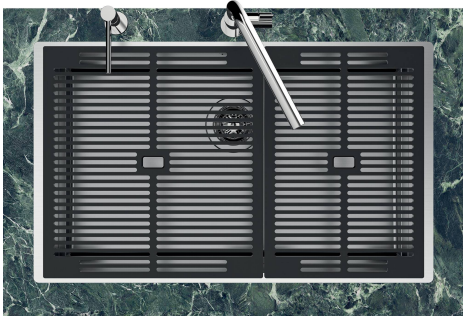

水槽 Quadra EVO

水槽

代码: 1254 050

细节

材料 AISI 304 不锈钢

表面处理 拉丝 Foster

质地 磨砂

边型和安装方式 平嵌

QUADRA EVO **Optional accessories / Accessori opzionali** **FILOTOP / FLUSHMOUNT**

LEVEL 2:

8100 615

1254/05-

GRIGLIA POSIZIONATA A FILO VASCA / GRID EDGE POSITIONING

1254/05-

intaglio per il troppo-pieno
solo con top > 10 mm
recess for housing the over-flow
only for top > 10 mm