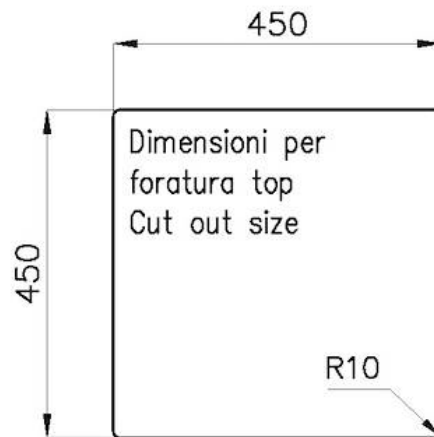

底座 60 cm

尺寸 470 x 470 mm

标准配件 固定钩, 垫圈, 下水器, 溢水口和虹吸管, 纸板盒包装

龙头孔 无定位孔

安装孔 [View technical data sheet](#)

下水器 否

宽 47 cm

盆内尺寸 430 x 430 mm

QUADRA EVO **Optional accessories / Accessori opzionali** **FILOTOP / FLUSHMOUNT**

LEVEL 2:

8100 615

1254/05-

GRIGLIA POSIZIONATA A FILO VASCA / GRID EDGE POSITIONING

1254/05-

intaglio per il troppo-pieno
solo con top > 10 mm
recess for housing the over-flow
only for top > 10 mm